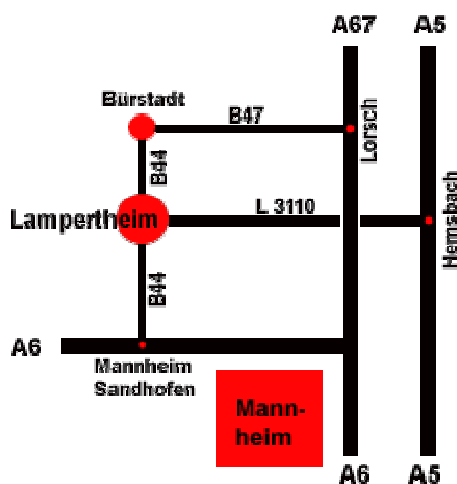

### **von Norden kommend**

Autobahn A67 Abfahrt Lorsch, Richtung Bürsdorf, weiter auf der B44 Richtung Lampertheim,  
oder  
Autobahn A5 Abfahrt Hemsbach, Richtung Hüttenfeld /Lampertheim

### **von Süden kommend**

Autobahn A5 Abfahrt Hemsbach, Richtung Hüttenfeld/Lampertheim  
Autobahn A67 bis Viernheimer Dreieck, weiter A6 Richtung Saarbrücken, Ausfahrt MA-  
Sandhofen

### **von Osten kommend**

über die Autobahnen A5 und A67 (siehe oben)

### **von Westen kommend**

Bei Worms über die Rheinbrücke, in LA-Rosengarten Richtung Lampertheim, oder Autobahn  
A6 aus Richtung Saarbrücken, Ausfahrt MA-Sandhofen