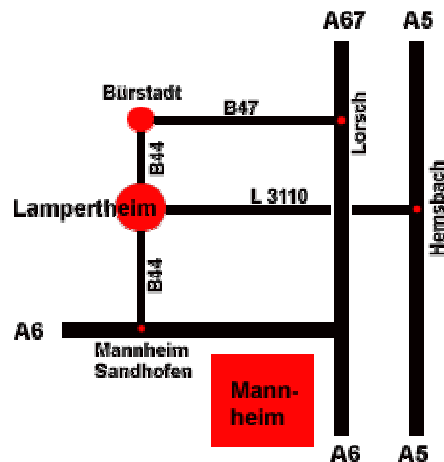

Turnverein 1883 Lampertheim e.V.
-Abteilung Fußball-

TVL Junioren Hallen-Cups & TVL U12 Hallen-Masters

Lageplan/Anfahrt

Turnverein 1883 Lampertheim e.V.
Sportzentrum Ost
Am Sportfeld 6
68623 Lampertheim

Telefon an den Turniertagen: 06206 – 94 97 98

Bitte beachten Sie, das im gesamten Stadtgebiet, sowie seit 2012 auch neu, auf dem Weg zum Sportgelände, Verkehrskontrollen anhand von festen Blitzanlagen durchgeführt werden!!!!

von Norden kommend

Autobahn A67 Abfahrt Lorsch, Richtung Bürstadt, weiter auf der B44 Richtung Lampertheim, oder
Autobahn A5 Abfahrt Hemsbach, Richtung Hüttenfeld /Lampertheim

von Süden kommend

Autobahn A5 Abfahrt Hemsbach, Richtung Hüttenfeld/Lampertheim
Autobahn A67 bis Viernheimer Dreieck, weiter A6 Richtung Saarbrücken, Ausfahrt MA-Sandhofen

von Osten kommend

über die Autobahnen A5 und A67 (siehe oben)

von Westen kommend

Bei Worms über die Rheinbrücke, in LA-Rosengarten Richtung Lampertheim, oder Autobahn A6 aus Richtung
Saarbrücken, Ausfahrt MA-Sandhofen